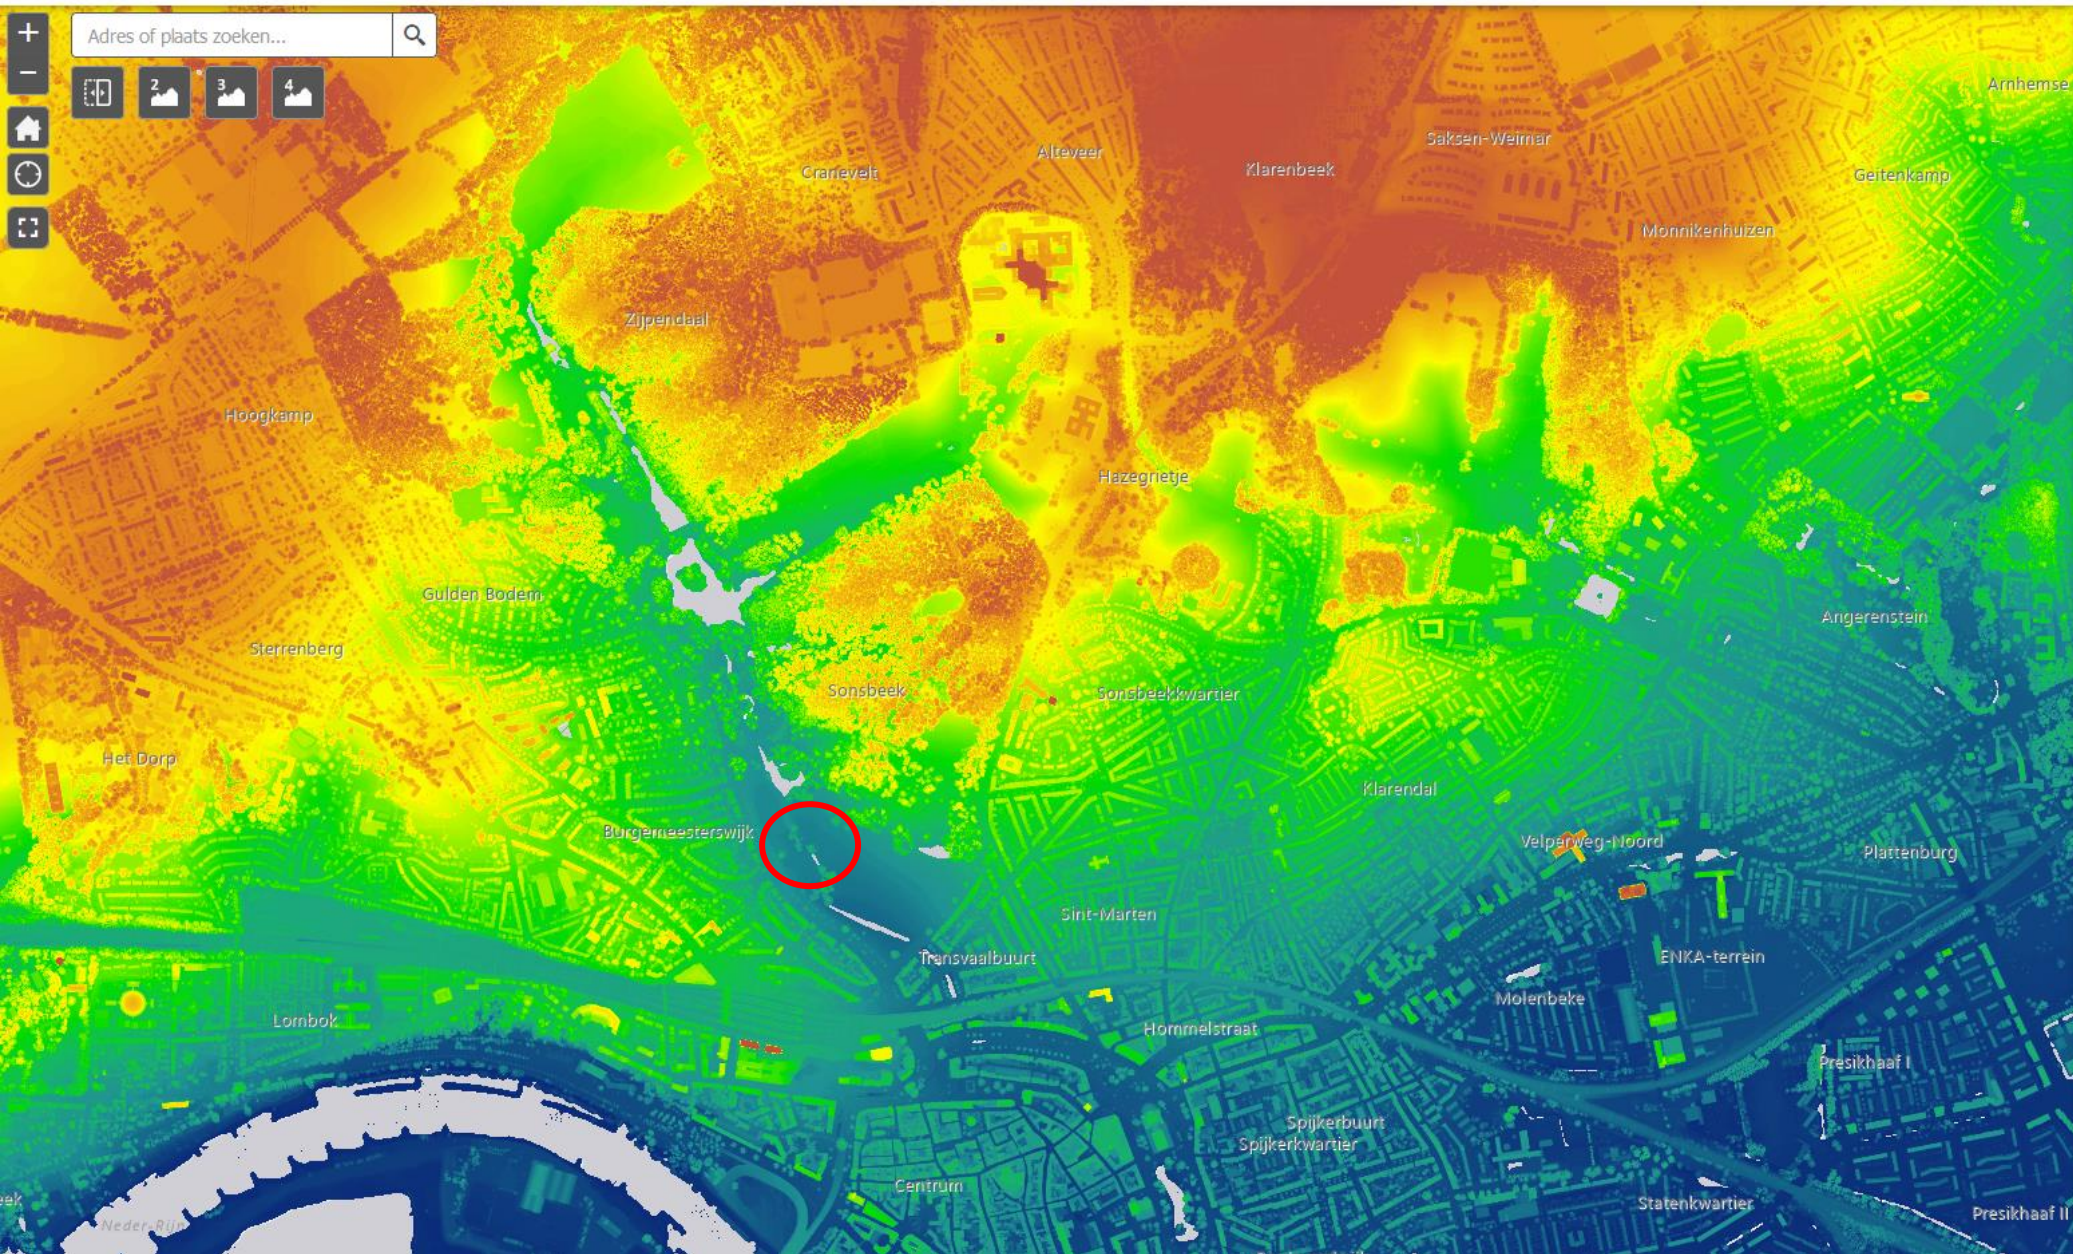

Adres of plaats zoeken...

Map navigation controls: zoom in (+), zoom out (-), home, history, full screen, and a layer selection menu with options 2, 3, and 4.

Lijst met lagen

- AHN4 - Downloads per kaartblad ...
- AHN1, 2 en 3 - Downloads per kaartblad ...
- AHN4 DTM - Blauw / Groen / Oranje (dynamische opmaak) ...
- AHN4 DTM - Blauw / Groen / Oranje (statische opmaak) ...
- AHN4 DTM - Hillshade ...
- AHN4 DSM - Blauw / Groen / Oranje (dynamische opmaak) ...
- AHN4 DSM - Blauw / Groen / Oranje (statische opmaak) ...
- AHN4 DSM - Hillshade ...
- AHN3 DTM - Blauw / Groen / Oranje (dynamische opmaak) ...
- AHN3 DTM - Blauw / Groen / Oranje (statische opmaak) ...
- AHN3 DTM - Hillshade ...
- AHN3 DSM - Blauw / Groen / Oranje (dynamische opmaak) ...
- AHN3 DSM - Blauw / Groen / Oranje (statische opmaak) ...
- AHN3 DSM - Hillshade ...
- AHN2 DTM - Blauw / Groen / Oranje (dynamische opmaak) ...
- AHN2 DTM - Blauw / Groen / Oranje (statische opmaak) ...
- AHN2 DTM - Hillshade ...
- AHN2 DSM - Blauw / Groen / Oranje (dynamische opmaak) ...
- AHN2 DSM - Blauw / Groen / Oranje (statische opmaak) ...
- AHN2 DSM - Hillshade ...

Adres of plaats zoeken...

Lijst met lagen

Adres of plaats zoeken...

2 3 4

Lijst met lagen

Adres of plaats zoeken...

Lijst met lagen

Map navigation controls: zoom in (+), zoom out (-), home, refresh, full screen, and three profile icons labeled 2, 3, and 4.

Adres of plaats zoeken...

Lijst met lagen

Map navigation controls: zoom in (+), zoom out (-), home, refresh, and full screen icons.

Adres of plaats zoeken...

Map navigation controls:

- Home icon
- Refresh icon
- Full Screen icon
- Scale 1: 10m
- Scale 2: 20m
- Scale 3: 30m
- Scale 4: 40m

- AHN2 DSM - Blauw / Groen / Oranje (dynamische opmaak) ...
- AHN2 DSM - Blauw / Groen / Oranje (statische opmaak) ...
- AHN2 DSM - Hillshade ...

Adres of plaats zoeken...

Map navigation controls: +, -, Home, Refresh, Full Screen, etc.