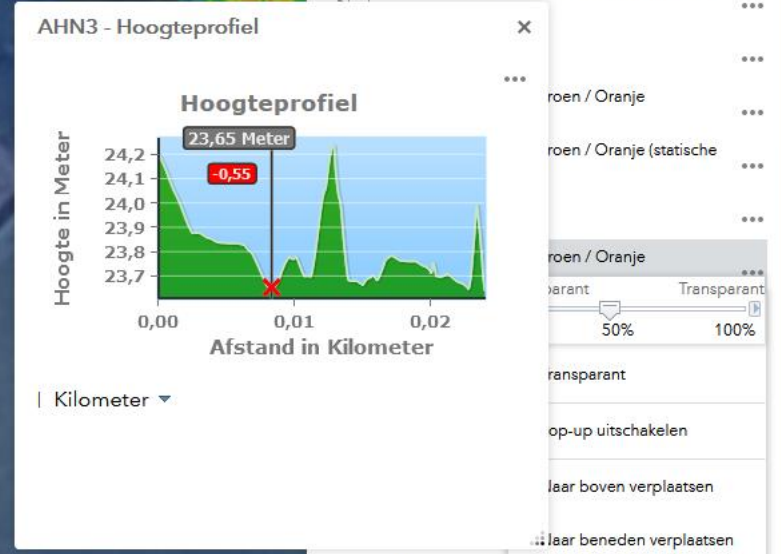

Adres of plaats zoeken...

Lijst met lagen

Adres of plaats zoeken...

2 3 4

Lijst met lagen

Adres of plaats zoeken...

Lijst met lagen

Map navigation controls: zoom in (+), zoom out (-), home, refresh, full screen, and three profile icons labeled 2, 3, and 4.

Adres of plaats zoeken...

Lijst met lagen

Map navigation controls: zoom in (+), zoom out (-), home, refresh, and full screen icons.

Adres of plaats zoeken...

Map navigation controls:

- Home icon
- Refresh icon
- Full Screen icon
- Scale 1: 10m
- Scale 2: 20m
- Scale 3: 30m
- Scale 4: 40m

- ### Lijst met lagen
- Lagen
- AHN4 - Downloads per kaartblad ...
 - AHN1, 2 en 3 - Downloads per kaartblad ...
 - AHN4 DTM - Blauw / Groen / Oranje (dynamische opmaak) ...
 - AHN4 DTM - Blauw / Groen / Oranje (statische opmaak) ...
 - AHN4 DTM - Hillshade ...
 - AHN4 DSM - Blauw / Groen / Oranje (dynamische opmaak) ...
 - AHN4 DSM - Blauw / Groen / Oranje (statische opmaak) ...