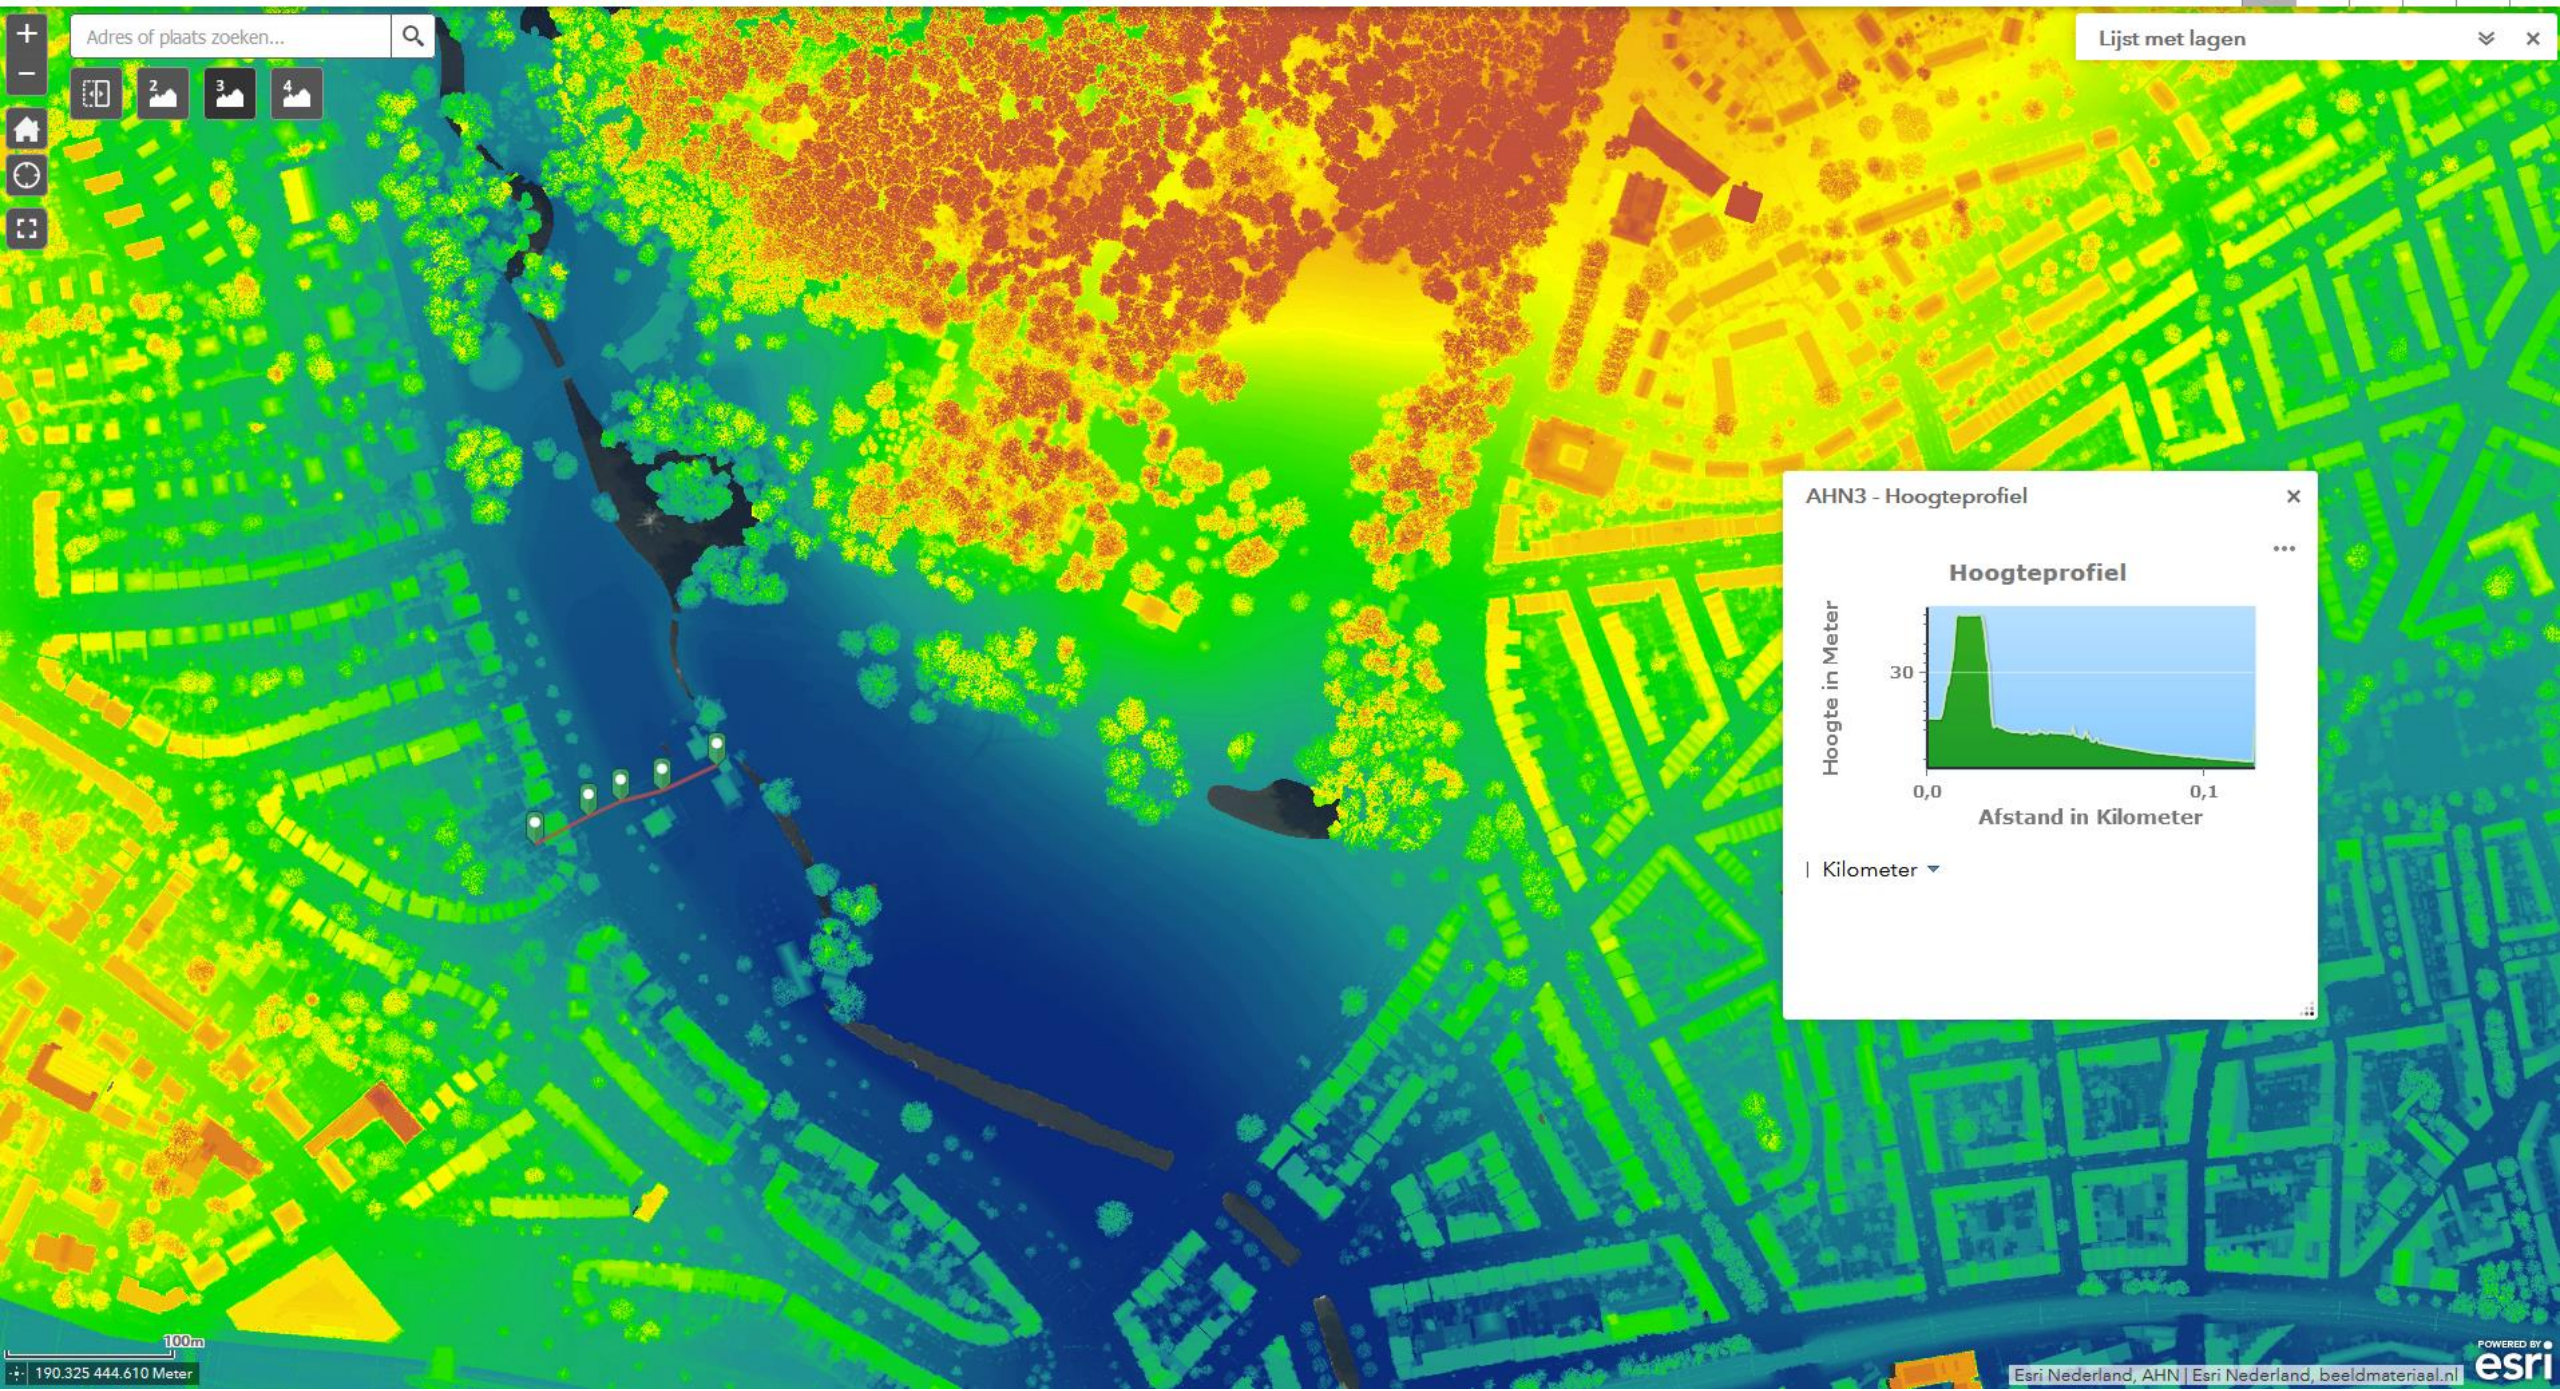

Adres of plaats zoeken...

Map navigation controls: zoom in (+), zoom out (-), home, history, full screen, and a layer selection menu with options 2, 3, and 4.

Lijst met lagen

- AHN4 - Downloads per kaartblad ...
- AHN1, 2 en 3 - Downloads per kaartblad ...
- AHN4 DTM - Blauw / Groen / Oranje (dynamische opmaak) ...
- AHN4 DTM - Blauw / Groen / Oranje (statische opmaak) ...
- AHN4 DTM - Hillshade ...
- AHN4 DSM - Blauw / Groen / Oranje (dynamische opmaak) ...
- AHN4 DSM - Blauw / Groen / Oranje (statische opmaak) ...
- AHN4 DSM - Hillshade ...
- AHN3 DTM - Blauw / Groen / Oranje (dynamische opmaak) ...
- AHN3 DTM - Blauw / Groen / Oranje (statische opmaak) ...
- AHN3 DTM - Hillshade ...
- AHN3 DSM - Blauw / Groen / Oranje (dynamische opmaak) ...
- AHN3 DSM - Blauw / Groen / Oranje (statische opmaak) ...
- AHN3 DSM - Hillshade ...
- AHN2 DTM - Blauw / Groen / Oranje (dynamische opmaak) ...
- AHN2 DTM - Blauw / Groen / Oranje (statische opmaak) ...
- AHN2 DTM - Hillshade ...
- AHN2 DSM - Blauw / Groen / Oranje (dynamische opmaak) ...
- AHN2 DSM - Blauw / Groen / Oranje (statische opmaak) ...
- AHN2 DSM - Hillshade ...

Adres of plaats zoeken...

Lijst met lagen

Adres of plaats zoeken...

2 3 4

Lijst met lagen

Adres of plaats zoeken...

Lijst met lagen

Map navigation controls: zoom in (+), zoom out (-), home, refresh, full screen, and three profile icons labeled 2, 3, and 4.

Adres of plaats zoeken...

Lijst met lagen

Map navigation controls: zoom in (+), zoom out (-), home, refresh, and full screen icons.

Adres of plaats zoeken...

Map navigation controls:

- Home icon
- Refresh icon
- Full Screen icon
- Scale 1: 10m
- Scale 2: 20m
- Scale 3: 30m
- Scale 4: 40m

- AHN2 DSM - Blauw / Groen / Oranje (dynamische opmaak) ...
- AHN2 DSM - Blauw / Groen / Oranje (statische opmaak) ...
- AHN2 DSM - Hillshade ...

Adres of plaats zoeken...

Map navigation controls: +, -, Home, Refresh, Full Screen, etc.