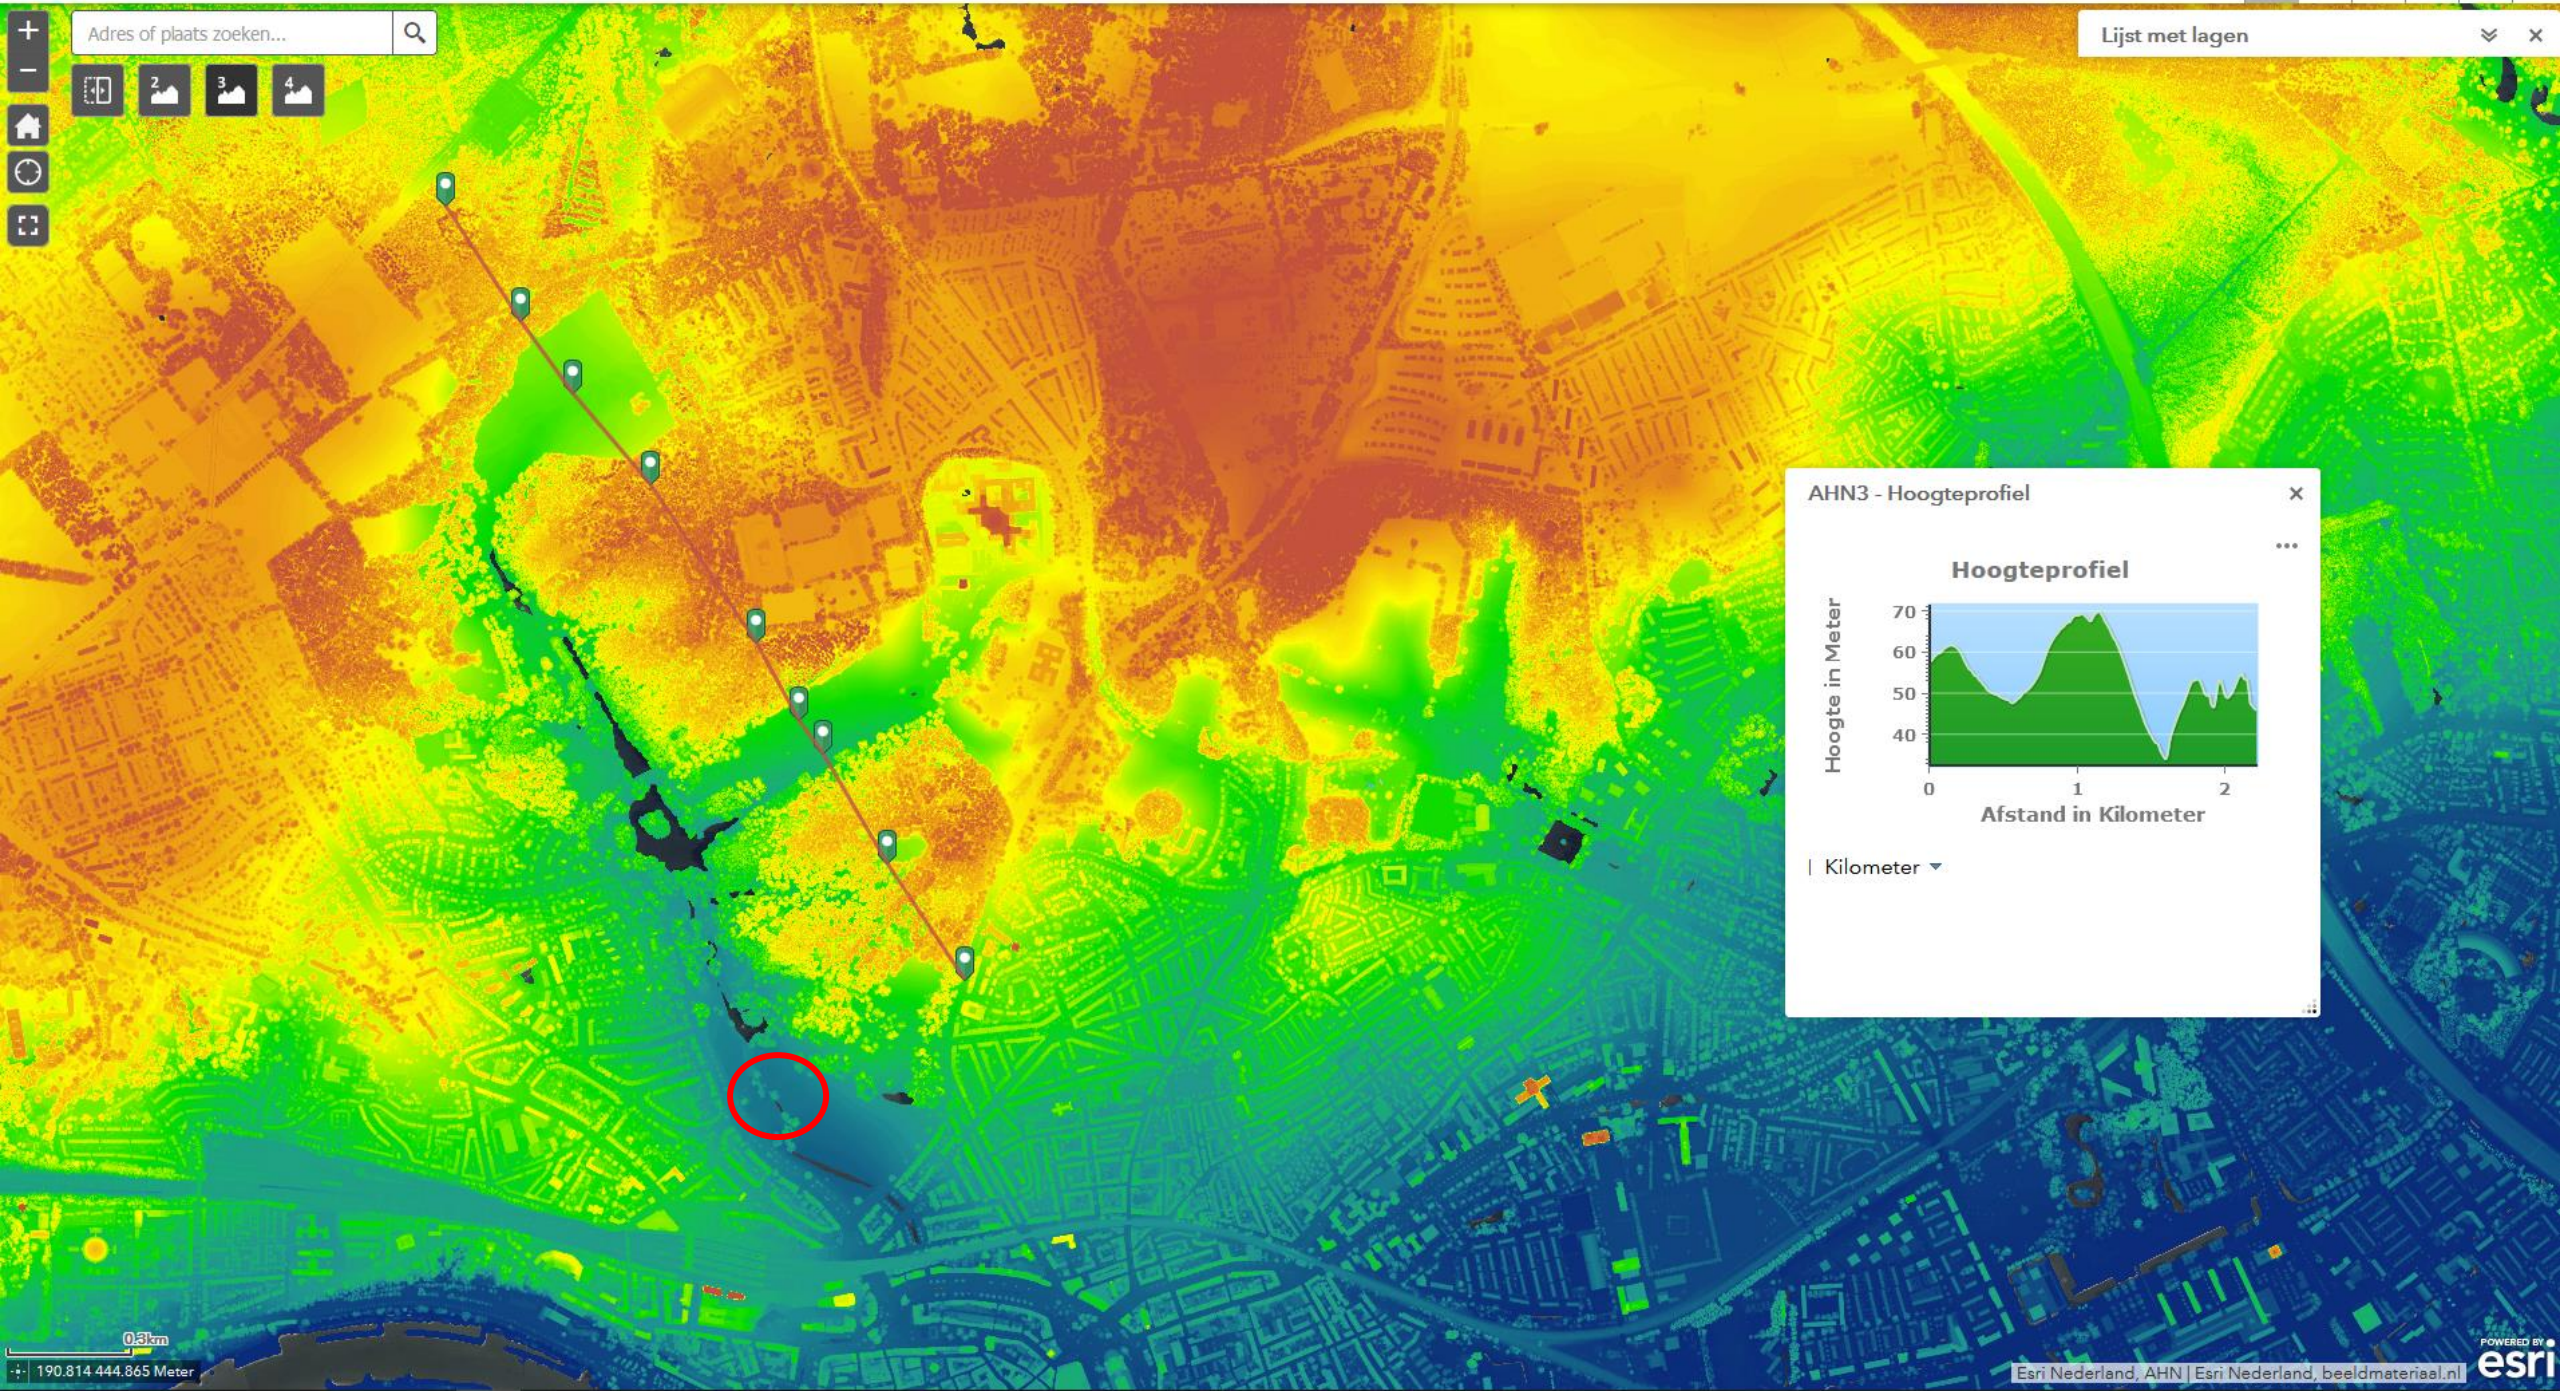

Adres of plaats zoeken...

Map navigation controls: zoom in (+), zoom out (-), home, history, full screen, and a layer selection menu with options 2, 3, and 4.

Lijst met lagen

- AHN4 - Downloads per kaartblad ...
- AHN1, 2 en 3 - Downloads per kaartblad ...
- AHN4 DTM - Blauw / Groen / Oranje (dynamische opmaak) ...
- AHN4 DTM - Blauw / Groen / Oranje (statische opmaak) ...
- AHN4 DTM - Hillshade ...
- AHN4 DSM - Blauw / Groen / Oranje (dynamische opmaak) ...
- AHN4 DSM - Blauw / Groen / Oranje (statische opmaak) ...
- AHN4 DSM - Hillshade ...
- AHN3 DTM - Blauw / Groen / Oranje (dynamische opmaak) ...
- AHN3 DTM - Blauw / Groen / Oranje (statische opmaak) ...
- AHN3 DTM - Hillshade ...
- AHN3 DSM - Blauw / Groen / Oranje (dynamische opmaak) ...
- AHN3 DSM - Blauw / Groen / Oranje (statische opmaak) ...
- AHN3 DSM - Hillshade ...
- AHN2 DTM - Blauw / Groen / Oranje (dynamische opmaak) ...
- AHN2 DTM - Blauw / Groen / Oranje (statische opmaak) ...
- AHN2 DTM - Hillshade ...
- AHN2 DSM - Blauw / Groen / Oranje (dynamische opmaak) ...
- AHN2 DSM - Blauw / Groen / Oranje (statische opmaak) ...
- AHN2 DSM - Hillshade ...

Adres of plaats zoeken...

Lijst met lagen

Adres of plaats zoeken...

2 3 4

Lijst met lagen

Adres of plaats zoeken...

Lijst met lagen

Map navigation controls: zoom in (+), zoom out (-), home, refresh, full screen, and three profile icons labeled 2, 3, and 4.

Adres of plaats zoeken...

Lijst met lagen

Map navigation controls: zoom in (+), zoom out (-), home, refresh, and full screen icons.

Adres of plaats zoeken...

Map navigation controls:

- Home icon
- Refresh icon
- Full Screen icon
- Scale 1: 10m
- Scale 2: 20m
- Scale 3: 30m
- Scale 4: 40m

- AHN2 DSM - Blauw / Groen / Oranje (dynamische opmaak) ...
- AHN2 DSM - Blauw / Groen / Oranje (statische opmaak) ...
- AHN2 DSM - Hillshade ...

Adres of plaats zoeken...

Map navigation controls: +, -, Home, Refresh, Full Screen, etc.