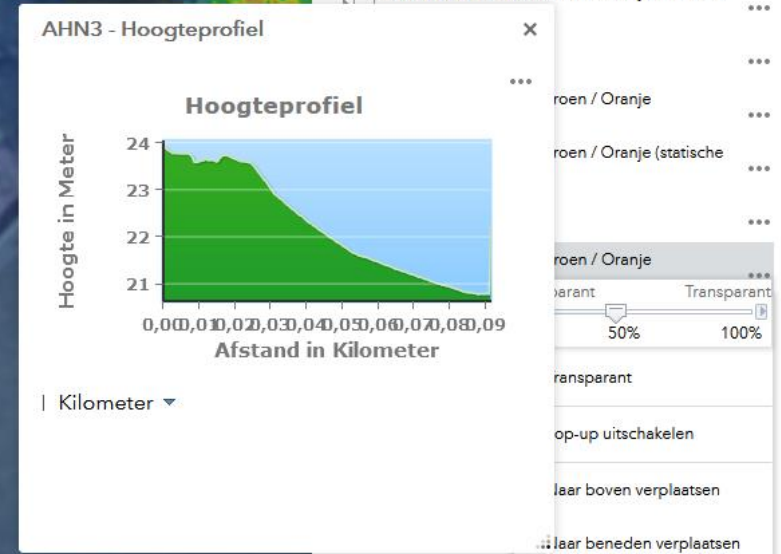

- ☐ AHN2 DSM - Blauw / Groen / Oranje (dynamische opmaak) ...
- ☐ AHN2 DSM - Blauw / Groen / Oranje (statische opmaak) ...
- ☐ AHN2 DSM - Hillshade ...