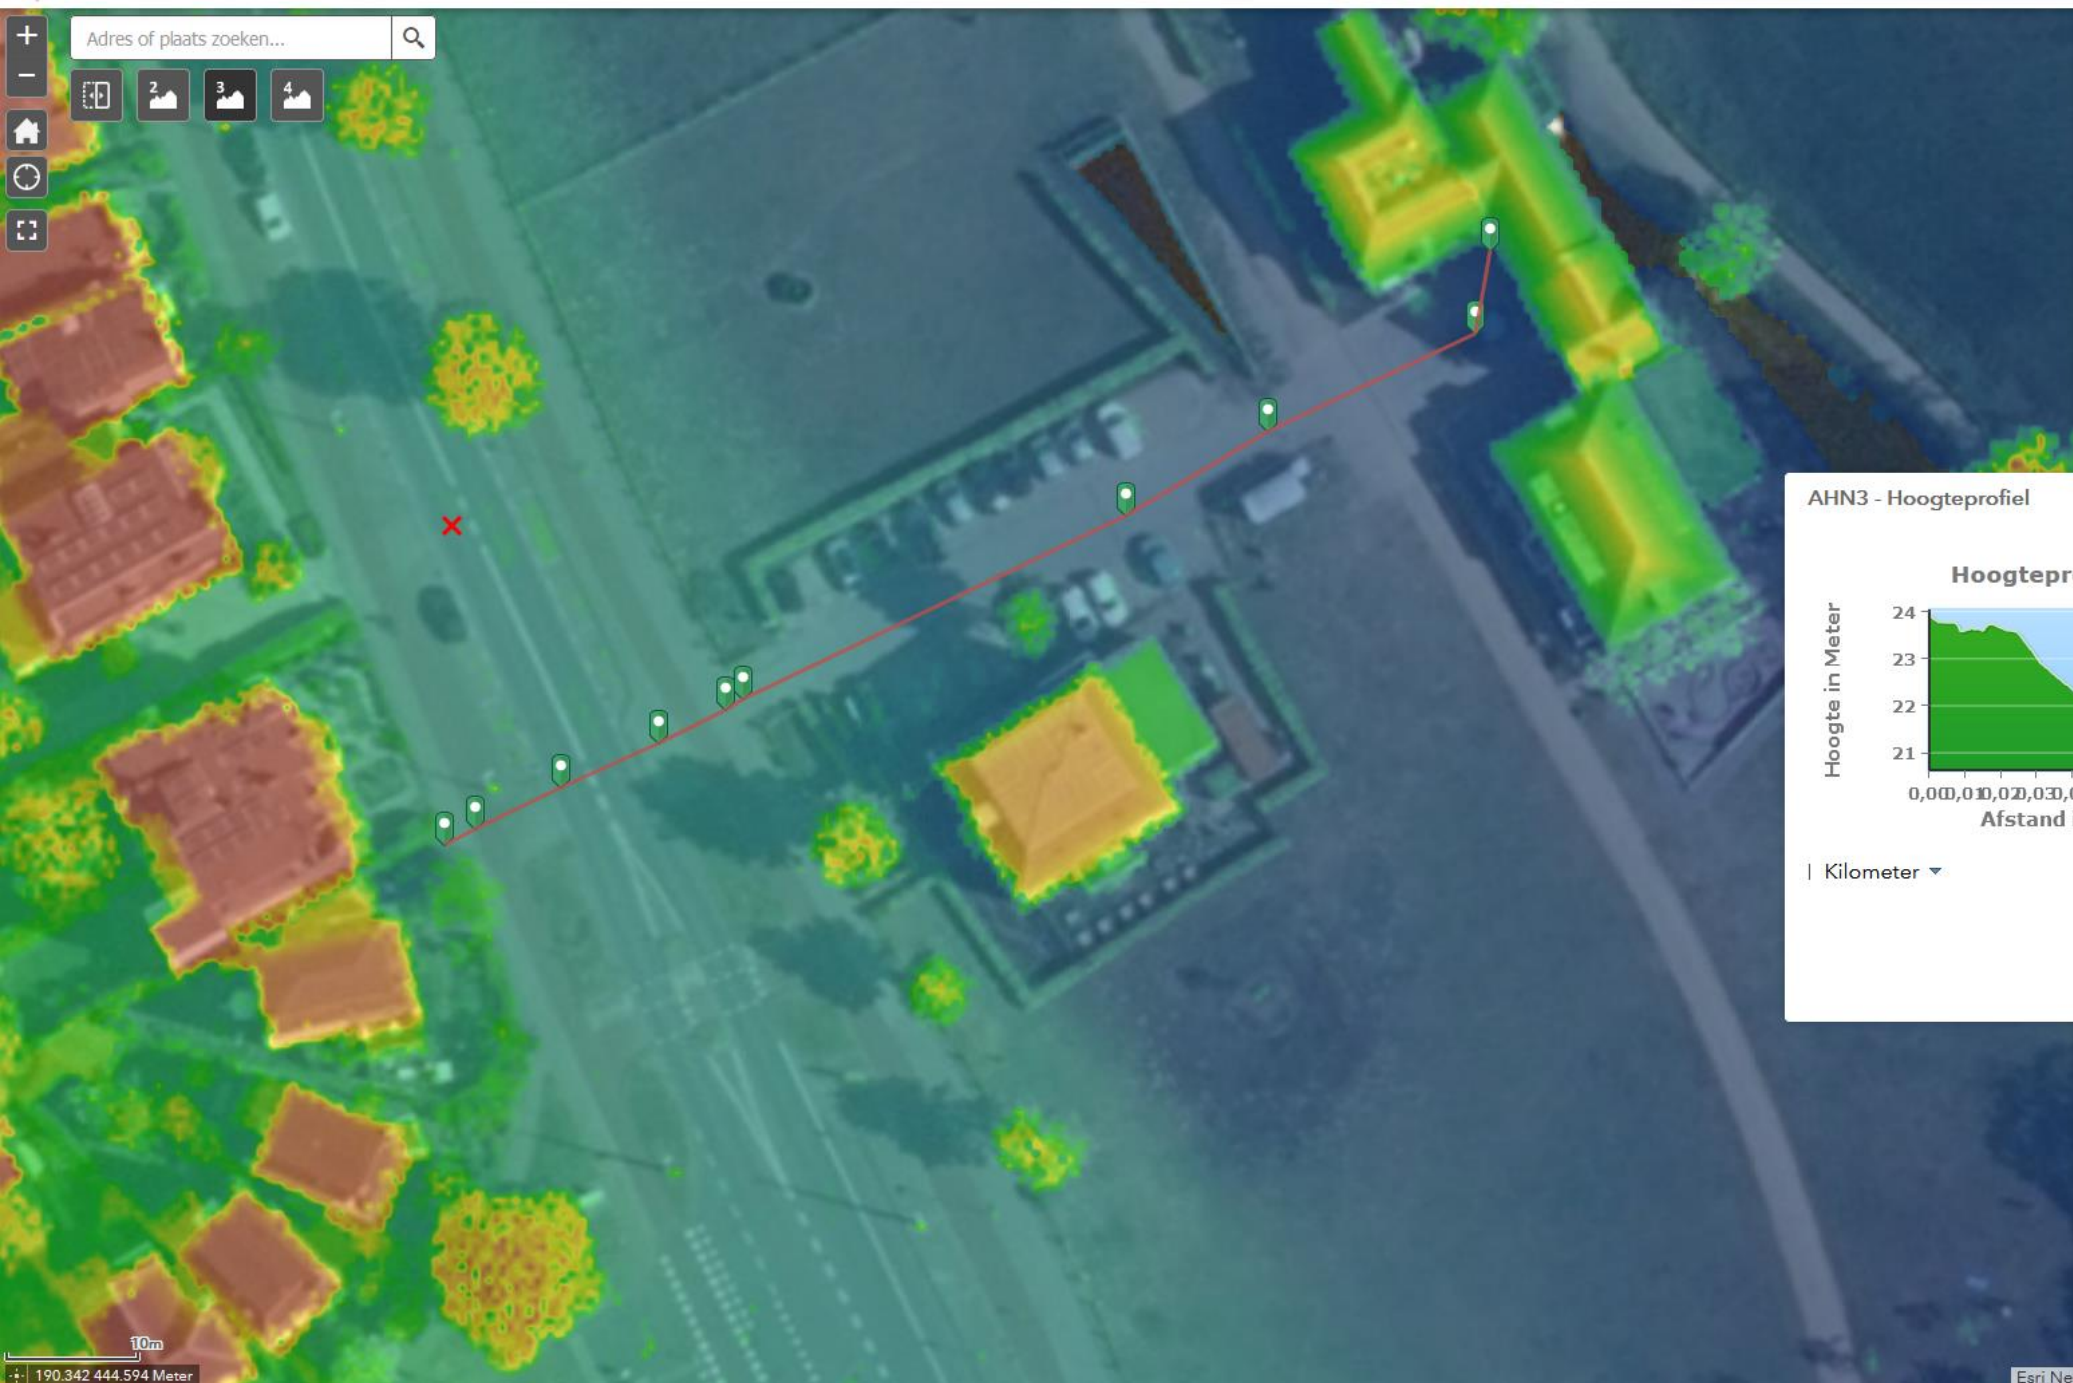

Adres of plaats zoeken...

Lijst met lagen

Adres of plaats zoeken...

2 3 4

Lijst met lagen

Adres of plaats zoeken...

Lijst met lagen

Map navigation controls: zoom in (+), zoom out (-), home, refresh, full screen, and three profile icons labeled 2, 3, and 4.

Adres of plaats zoeken...

Lijst met lagen

Map navigation controls: zoom in (+), zoom out (-), home, refresh, and full screen icons.

Adres of plaats zoeken...

Map navigation controls:

- Home icon
- Refresh icon
- Full Screen icon
- Scale 1: 10m
- Scale 2: 20m
- Scale 3: 30m
- Scale 4: 40m

- ### Lijst met lagen
- Lagen
- AHN4 - Downloads per kaartblad ...
 - AHN1, 2 en 3 - Downloads per kaartblad ...
 - AHN4 DTM - Blauw / Groen / Oranje (dynamische opmaak) ...
 - AHN4 DTM - Blauw / Groen / Oranje (statische opmaak) ...
 - AHN4 DTM - Hillshade ...
 - AHN4 DSM - Blauw / Groen / Oranje (dynamische opmaak) ...
 - AHN4 DSM - Blauw / Groen / Oranje (statische opmaak) ...

- AHN2 DSM - Blauw / Groen / Oranje (dynamische opmaak) ...
- AHN2 DSM - Blauw / Groen / Oranje (statische opmaak) ...
- AHN2 DSM - Hillshade ...

Adres of plaats zoeken...

Map navigation controls: +, -, Home, Refresh, Full Screen, etc.