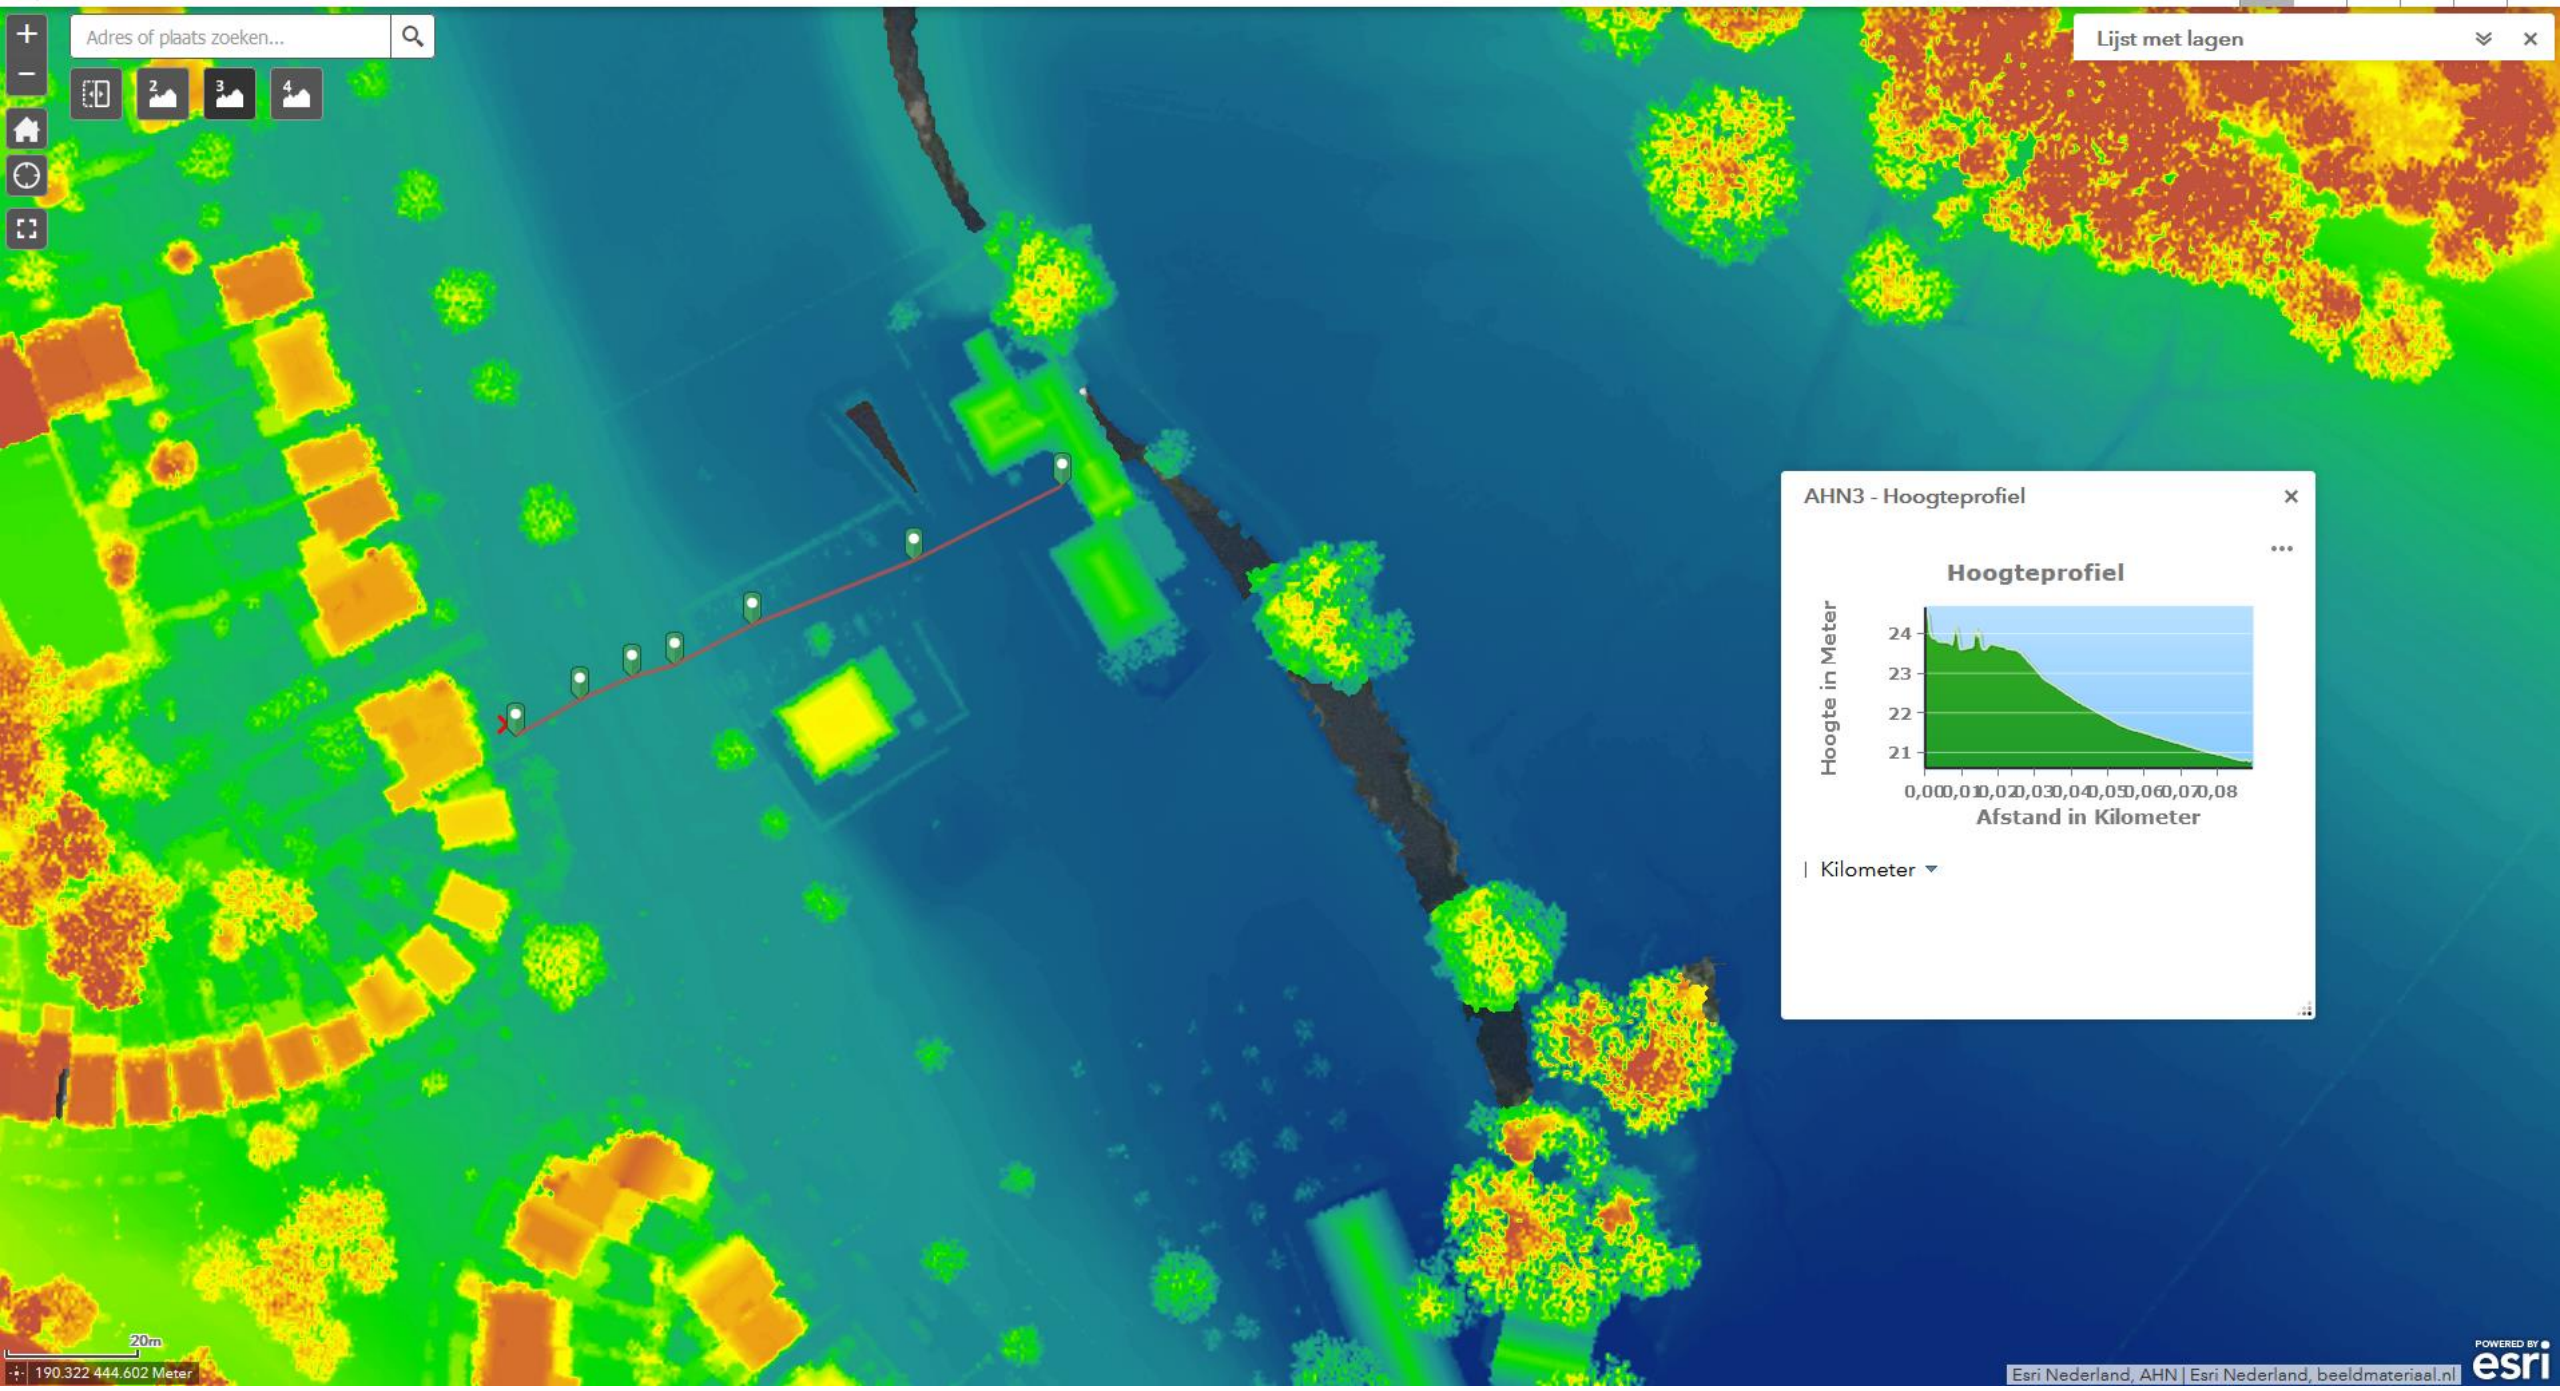

Adres of plaats zoeken...

Map navigation controls: zoom in (+), zoom out (-), home, history, full screen, and a layer selection menu with options 2, 3, and 4.

Lijst met lagen

- AHN4 - Downloads per kaartblad ...
- AHN1, 2 en 3 - Downloads per kaartblad ...
- AHN4 DTM - Blauw / Groen / Oranje (dynamische opmaak) ...
- AHN4 DTM - Blauw / Groen / Oranje (statische opmaak) ...
- AHN4 DTM - Hillshade ...
- AHN4 DSM - Blauw / Groen / Oranje (dynamische opmaak) ...
- AHN4 DSM - Blauw / Groen / Oranje (statische opmaak) ...
- AHN4 DSM - Hillshade ...
- AHN3 DTM - Blauw / Groen / Oranje (dynamische opmaak) ...
- AHN3 DTM - Blauw / Groen / Oranje (statische opmaak) ...
- AHN3 DTM - Hillshade ...
- AHN3 DSM - Blauw / Groen / Oranje (dynamische opmaak) ...
- AHN3 DSM - Blauw / Groen / Oranje (statische opmaak) ...
- AHN3 DSM - Hillshade ...
- AHN2 DTM - Blauw / Groen / Oranje (dynamische opmaak) ...
- AHN2 DTM - Blauw / Groen / Oranje (statische opmaak) ...
- AHN2 DTM - Hillshade ...
- AHN2 DSM - Blauw / Groen / Oranje (dynamische opmaak) ...
- AHN2 DSM - Blauw / Groen / Oranje (statische opmaak) ...
- AHN2 DSM - Hillshade ...

Adres of plaats zoeken...

Lijst met lagen

Adres of plaats zoeken...

2 3 4

Lijst met lagen

Adres of plaats zoeken...

Lijst met lagen

Map navigation controls: zoom in (+), zoom out (-), home, refresh, full screen, and three profile icons labeled 2, 3, and 4.

Adres of plaats zoeken...

Lijst met lagen

Map navigation controls: zoom in (+), zoom out (-), home, refresh, and full screen icons.

Adres of plaats zoeken...

Map navigation controls:

- Home icon
- Refresh icon
- Full Screen icon
- Scale 1: 10m
- Scale 2: 20m
- Scale 3: 30m
- Scale 4: 40m

- AHN2 DSM - Blauw / Groen / Oranje (dynamische opmaak) ...
- AHN2 DSM - Blauw / Groen / Oranje (statische opmaak) ...
- AHN2 DSM - Hillshade ...

Adres of plaats zoeken...

Map navigation controls: +, -, Home, Refresh, Full Screen, etc.