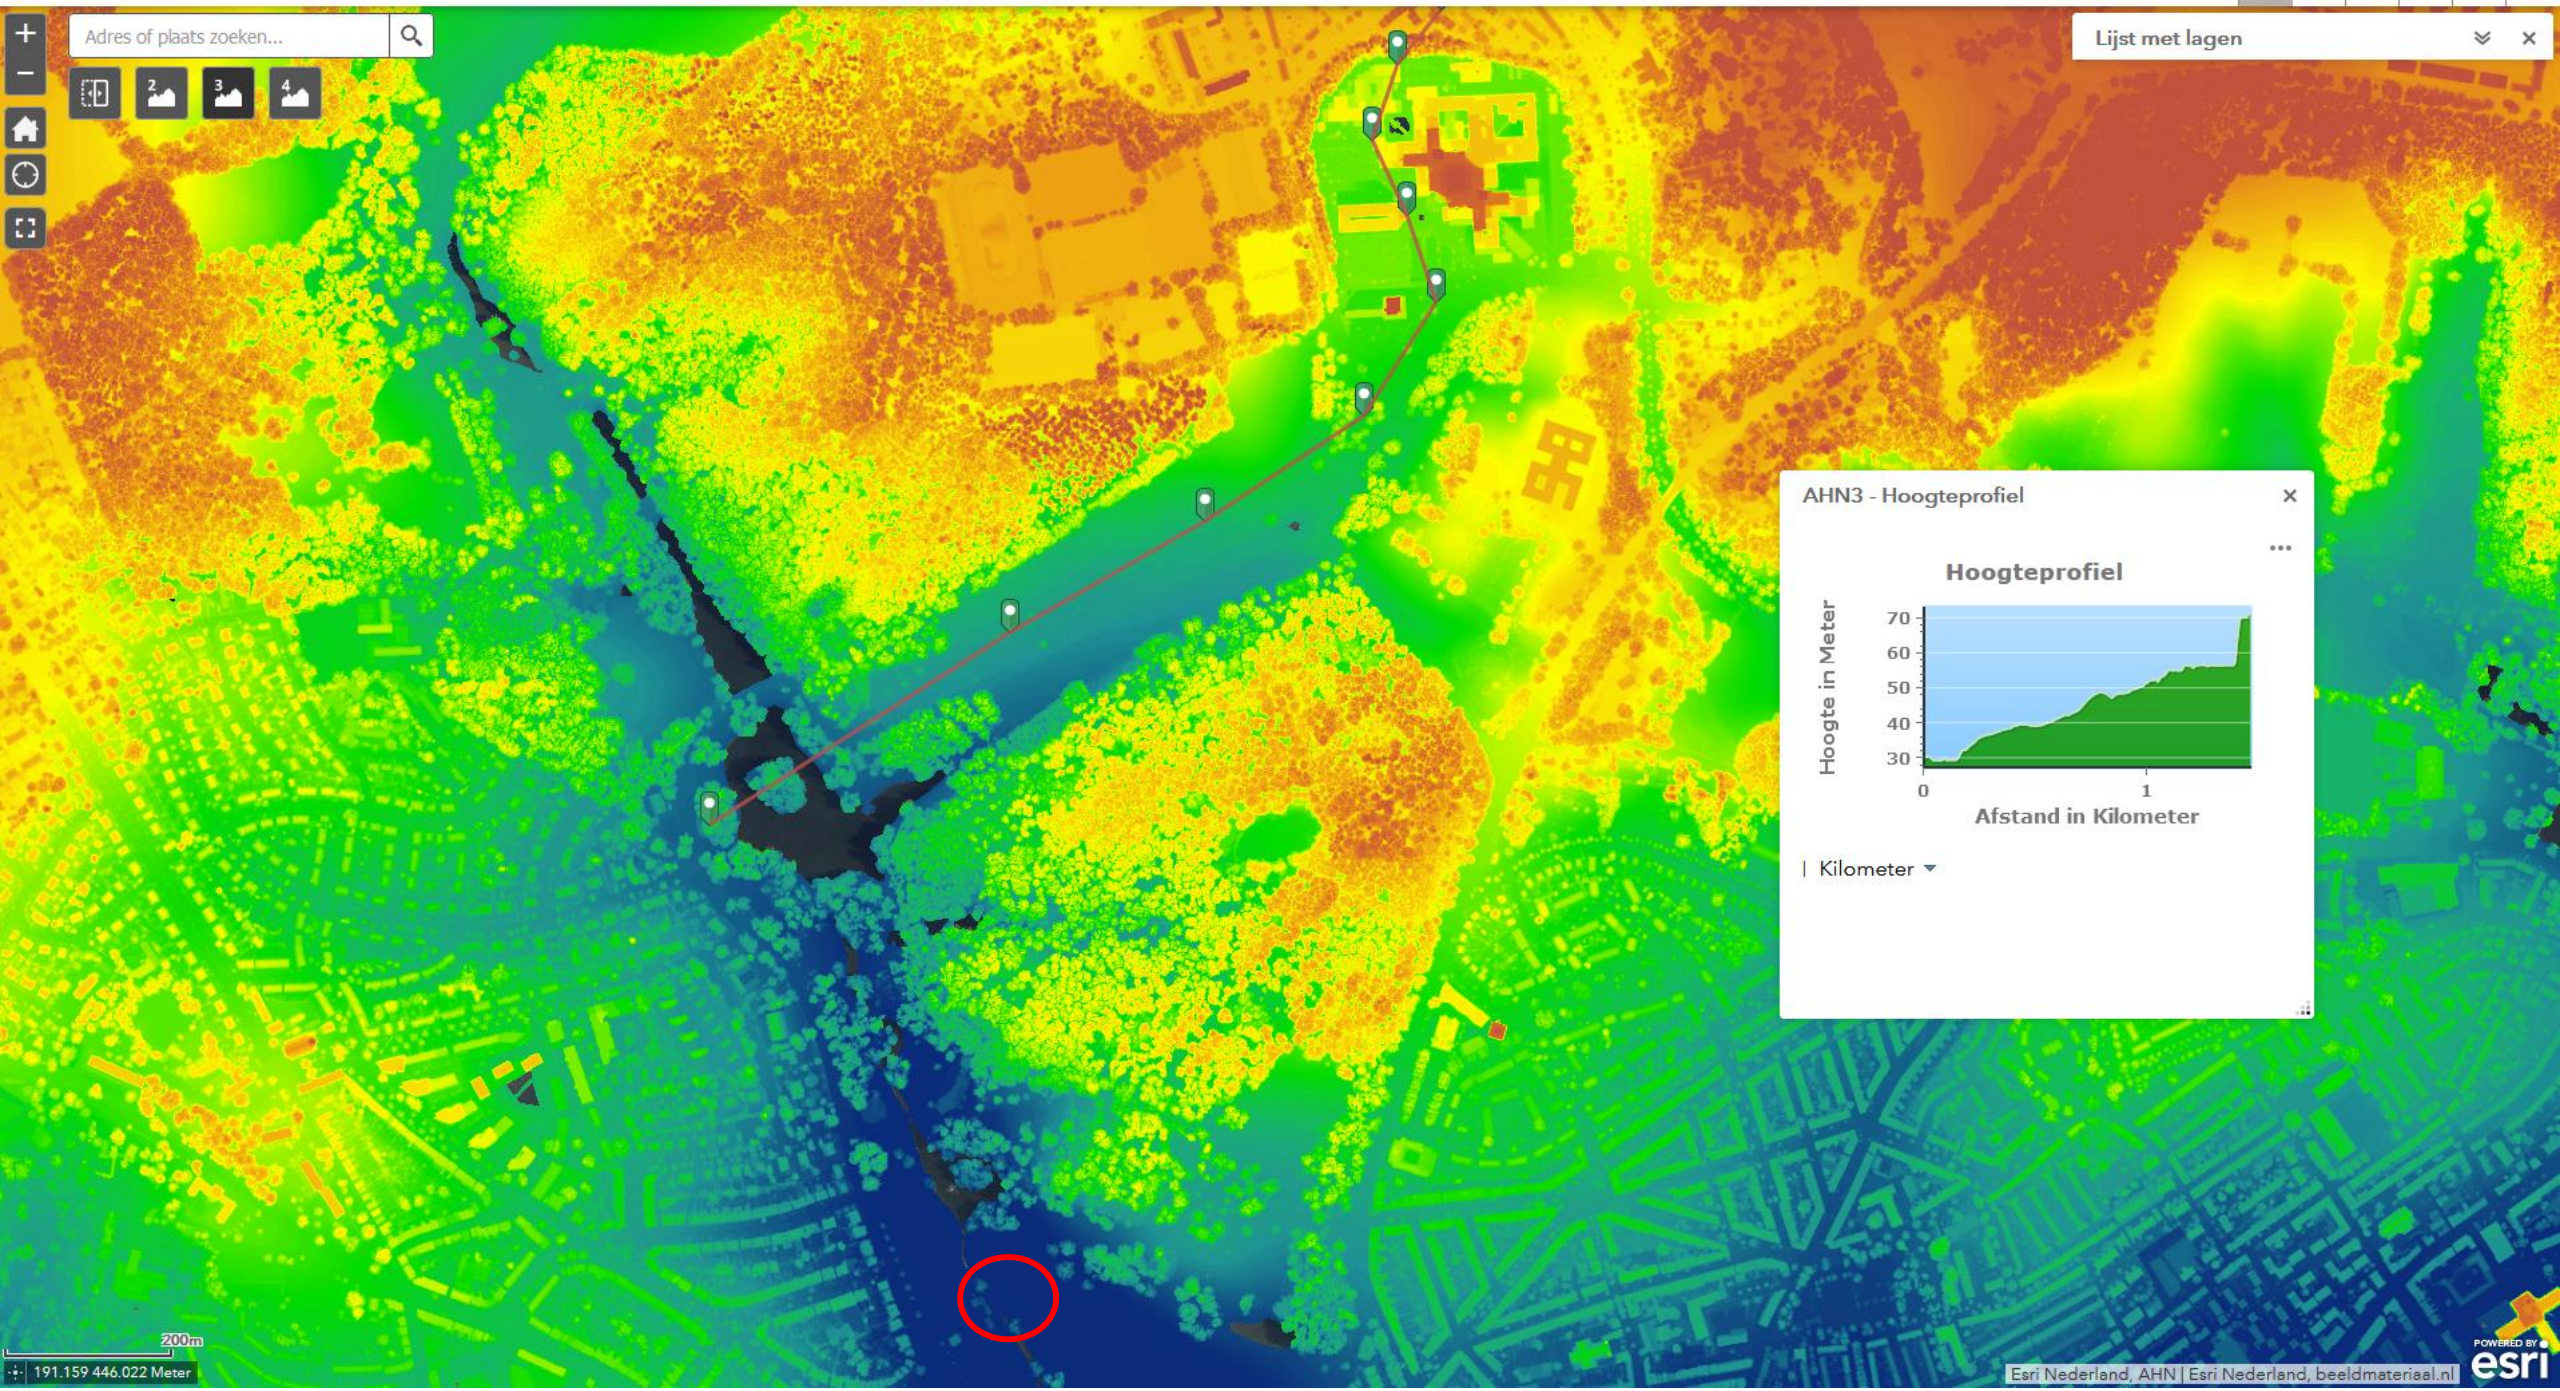

Adres of plaats zoeken...

Map navigation controls: zoom in (+), zoom out (-), home, history, full screen, and a layer selection menu with options 2, 3, and 4.

Lijst met lagen

- AHN4 - Downloads per kaartblad ...
- AHN1, 2 en 3 - Downloads per kaartblad ...
- AHN4 DTM - Blauw / Groen / Oranje (dynamische opmaak) ...
- AHN4 DTM - Blauw / Groen / Oranje (statische opmaak) ...
- AHN4 DTM - Hillshade ...
- AHN4 DSM - Blauw / Groen / Oranje (dynamische opmaak) ...
- AHN4 DSM - Blauw / Groen / Oranje (statische opmaak) ...
- AHN4 DSM - Hillshade ...
- AHN3 DTM - Blauw / Groen / Oranje (dynamische opmaak) ...
- AHN3 DTM - Blauw / Groen / Oranje (statische opmaak) ...
- AHN3 DTM - Hillshade ...
- AHN3 DSM - Blauw / Groen / Oranje (dynamische opmaak) ...
- AHN3 DSM - Blauw / Groen / Oranje (statische opmaak) ...
- AHN3 DSM - Hillshade ...
- AHN2 DTM - Blauw / Groen / Oranje (dynamische opmaak) ...
- AHN2 DTM - Blauw / Groen / Oranje (statische opmaak) ...
- AHN2 DTM - Hillshade ...
- AHN2 DSM - Blauw / Groen / Oranje (dynamische opmaak) ...
- AHN2 DSM - Blauw / Groen / Oranje (statische opmaak) ...
- AHN2 DSM - Hillshade ...

Adres of plaats zoeken...

Lijst met lagen

Adres of plaats zoeken...

2 3 4

Lijst met lagen

Adres of plaats zoeken...

Lijst met lagen

Map navigation controls: zoom in (+), zoom out (-), home, refresh, full screen, and three profile icons labeled 2, 3, and 4.

Adres of plaats zoeken...

Lijst met lagen

Map navigation controls: zoom in (+), zoom out (-), home, refresh, and full screen icons.

Adres of plaats zoeken...

Map navigation controls:

- Home icon
- Refresh icon
- Full Screen icon
- Scale 1: 10m
- Scale 2: 20m
- Scale 3: 30m
- Scale 4: 40m

- AHN2 DSM - Blauw / Groen / Oranje (dynamische opmaak) ...
- AHN2 DSM - Blauw / Groen / Oranje (statische opmaak) ...
- AHN2 DSM - Hillshade ...

Adres of plaats zoeken...

Map navigation controls: +, -, Home, Refresh, Full Screen, etc.